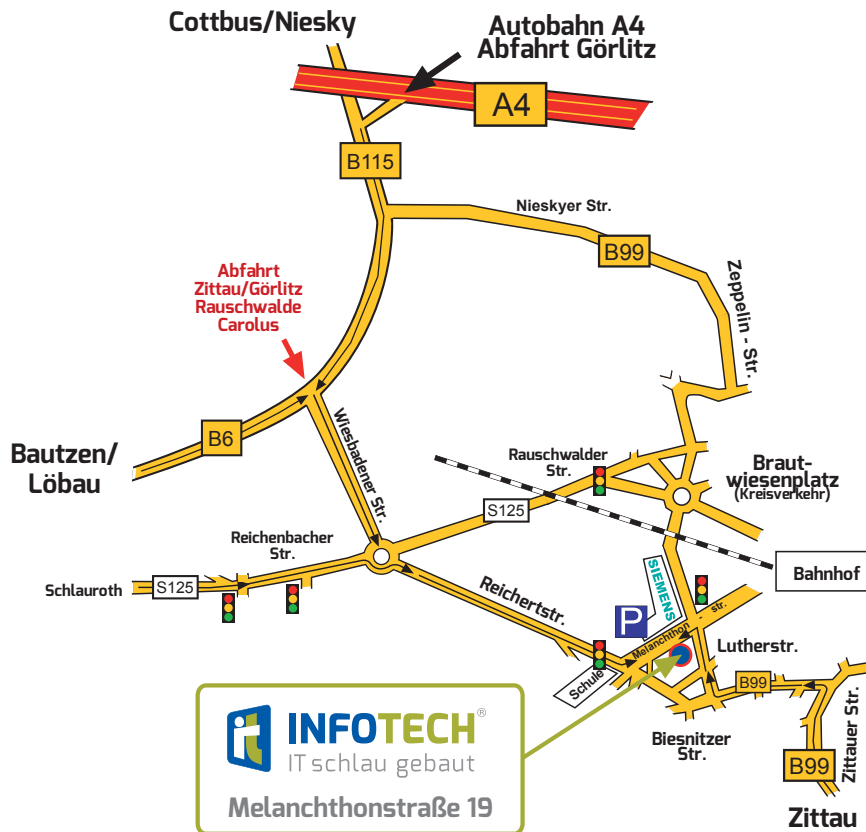

SO FINDEN SIE UNS

HAUPTSITZ GÖRLITZ

Autobahn A4, Cottbus/Niesky

- B115 und B6 bis Abfahrt Görlitz/Rauschwalde; Carolus
- Wiesbadener Str. bis Kreisverkehr
- am Kreisverkehr die zweite Ausfahrt
- Reichertstraße immer geradeaus
- nach Fußgängerampel links in Melanchthonstraße
- direkt nach Bushaltestelle (Fahnen/Werbetafel) rechts rein

aus Richtung Bautzen/Löbau

- am Bahnhof vorbei, bis großer Kreisverkehr (Brautwiesenplatz)
- Abfahrt ZittauTunnel hindurch
- an nächster Ampel rechts in Melanchthonstraße
- vor Bushaltestelle (Fahnen/Werbetafel) links rein

ehem. Grenzübergang „Stadtbrücke“

- B6 bis Abfahrt Abfahrt Görlitz/Rauschwalde; Carolus
- Reichertstraße immer geradeaus
- nach Fußgängerampel links in Melanchthonstraße
- direkt nach Bushaltestelle (Fahnen/Werbetafel) rechts rein

aus Richtung Zittau

- B 99 (Zittauer Str.) am Tierpark vorbei bis Ampel
- dort links Richtung Bautzen bis Abfahrt Cottbus/ Siemens (rechts)
- an Ampel links in Melanchthonstraße vor Bushaltestelle (Fahnen/Werbetafel) links rein